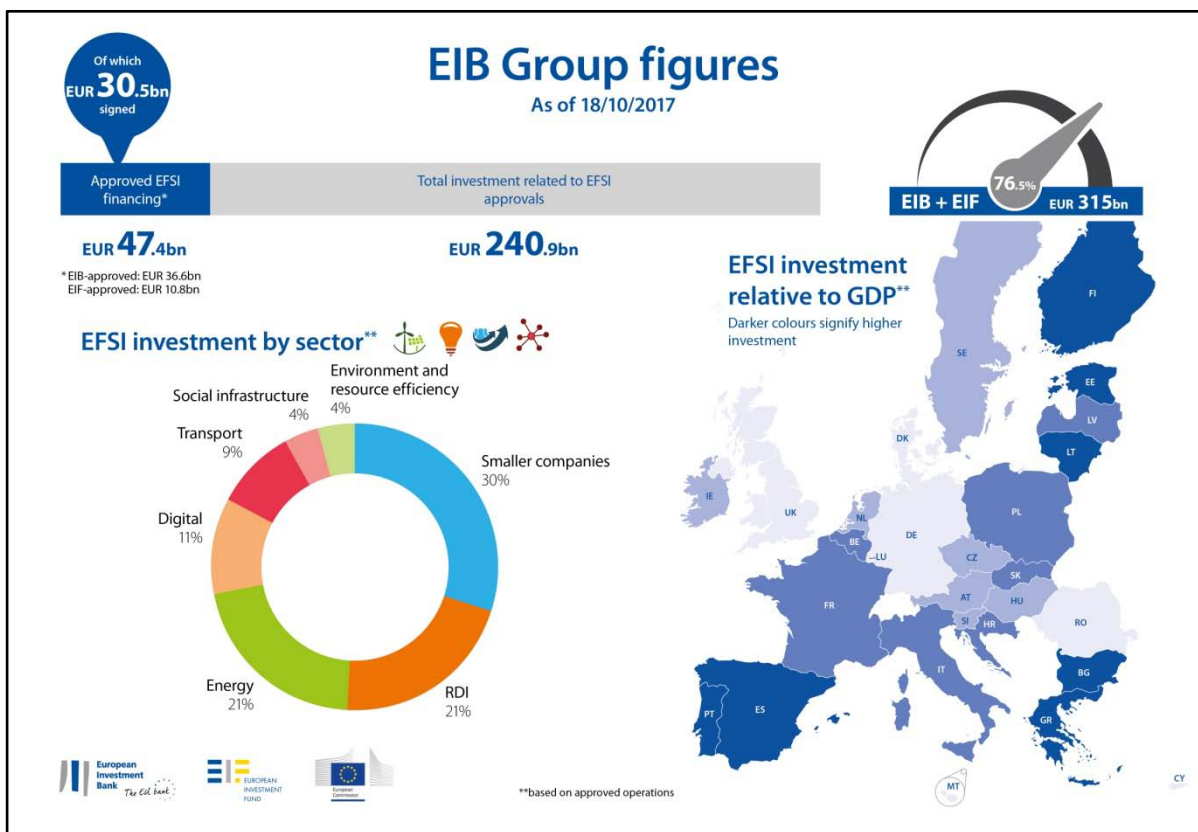

Il seminario sul **Piano di Investimenti per l'Europa e altri programmi UE (FESR e FEASR, FEAMP, ENI - Italia Tunisia)** a favore della crescita, dell'occupazione e degli investimenti, ha l'obiettivo di promuovere il ventaglio di opportunità e gli strumenti operativi rivolti **alle micro, piccole e medie imprese (PMI), agli enti pubblici e non, alle associazioni di categoria, ai professionisti** del territorio regionale.

Il seminario trova la sua logica nel tentare di rafforzare la capacità di rischio determinato dall'applicazione degli strumenti messi a disposizione dal **Piano Juncker** che hanno l'obiettivo di rilanciare gli investimenti privati concentrando gli stessi nelle infrastrutture strategiche, nelle PMI, anche attraverso l'importante coinvolgimento del **Fondo Europeo per gli investimenti (FEI)**.

Il seminario è organizzato dall'Euromed Carrefour Sicilia, antenna Europe Direct con il sostegno della Rappresentanza in Italia della Commissione Europea.

Nel corso dell'incontro **Commissione europea, CDP Cassa depositi e prestiti e Banche intermediarie** (Unicredit e BPER Banca) che hanno aderito al Piano, illustreranno le caratteristiche, le modalità operative le opportunità di finanziamento e accesso al credito a marchio Unione europea concentrandosi maggiormente sulle modalità operative e sugli strumenti finanziari